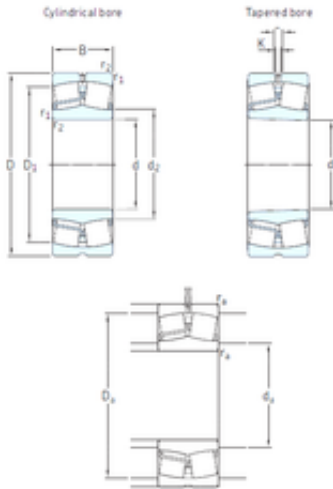

NN BEARING CORP.LTD.

22210E Bearing 2D drawings and 3D CAD models

SKF Bearing Sweden skf bearing 22210E bearings

Bearing No. 22210E

Size	50x90x23 mm
Bore Diameter	50 mm
Outer Diameter	90 mm
Width	23 mm
d	50 mm
D	90 mm
B	23 mm
C	23 mm
b	5,5 mm
d2	60 mm
r1 min.	1,1 mm
r2 min.	1,1 mm
D1	79 mm
K	3 mm
da min.	57 mm
Da max.	83 mm
ra max.	1 mm
Weight	0,63 Kg
Basic dynamic load rating (C)	104 kN
Basic static load rating (C0)	108 kN
Fatigue load limit (Pu)	11,8
Reference speed	7000 r/min
Limiting speed	9500 r/min
Calculation factor (e)	0,24
Calculation factor (Y0)	2,8